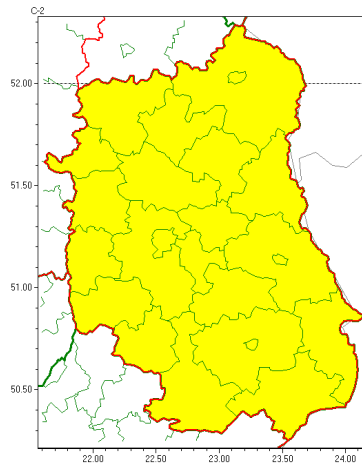

Zasięg ostrzeżeń w województwie

Silny deszcz z burzami
2022-07-30 21:38

WOJEWÓDZTWO LUBELSKIE OSTRZEŻENIA METEOROLOGICZNE ZBIORCZO NR 122 WYKAZ OBYWÓW ZUJACYCH OSTRZEŻENIE o godz. 21:38 dnia 30.07.2022

Zjawisko/Stopień zagrożenia	Silny deszcz z burzami/1 ZMIANA
Obszar (w nawiasie numer ostrzeżenia dla powiatu)	powiaty: bialski(59), Biała Podlaska(59), biłgorajski(68), Chełm(69), chełmski(69), hrubieszowski(66), janowski(67), krasnostawski(70), krańcicki(66), lubartowski(59), lubelski(68), Lublin(66), Łęczycki(66), łukowski(61), opolski(65), parczewski(58), puławski(62), radzyński(58), rycki(62), widnicki(69), tomaszowski(69), włodawski(62), zamojski(68), Zamość (68)
Ważność	od godz. 21:38 dnia 30.07.2022 do godz. 20:00 dnia 31.07.2022
Prawdopodobieństwo	80%
Przebieg	Prognozowane są opady deszczu o natężeniu umiarkowanym, okresami silnym. Wysoko opadu miejscami od 25 mm do około 50 mm. Opadom towarzyszyć będą burze z porywami wiatru do 70 km/h.
SMS	IMGW-PIB OSTRZEŻENIA: DESZCZ i BURZE/1 lubelskie (wszystkie powiaty) od 21:38/30.07 do 20:00/31.07.2022 do 50 mm; porywy 70 km/h. Dotyczy powiatów: wszystkie powiaty.
RSO	Woj. lubelskie (wszystkie powiaty), IMGW-PIB wydał ostrzeżenie pierwszego stopnia o intensywnych opadach deszczu z burzami
Uwagi	Zmiana dotyczy przebiegu zjawiska.