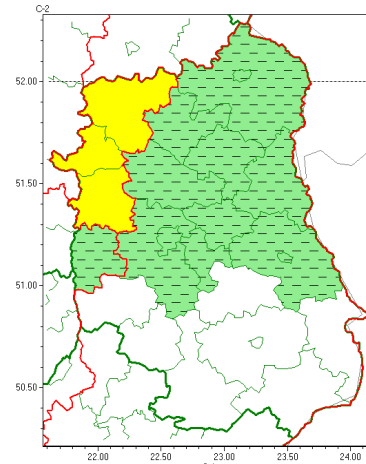

Zasięg ostrzeżeń w województwie

Burze z gradem  
2022-07-31 08:59

Silny deszcz z burzami  
2022-07-31 08:59

**WOJEWÓDZTWO LUBELSKIE**  
**OSTRZEŻENIA METEOROLOGICZNE ZBIORCZO NR 125**  
**WYKAZ OBYWÓW ZUJAWIENIA OSTRZEŻENIA**  
**o godz. 08:59 dnia 31.07.2022**

<b>Zjawisko/Stopień zagrożenia</b>	Silny deszcz z burzami/1 ODWOŁANIE
<b>Obszar (w nawiasie numer ostrzeżenia dla powiatu)</b>	powiaty: bialski(59), Biała Podlaska(59), Chełm(69), chełmski(69), lubartowski(59), lubelski(68), Lublin(66), Łęczyski(66), opolski(65), parczewski(58), radzyński(58), widnicki(69), włodawski(62)
<b>Czas odwołania</b>	godz. 08:59 dnia 31.07.2022
<b>Przyczyna</b>	Zjawisko zakończyło się
<b>SMS</b>	IMGW-PIB INFORMUJE: DESZCZ i BURZE/- lubelskie (13 powiatów) 08:59/31.07.2022 ZJAWISKO ZAKOŃCZYŁO SIĘ. Dotyczy powiatów: bialski, Biała Podlaska, Chełm, chełmski, lubartowski, lubelski, Lublin, Łęczyski, opolski, parczewski, radzyński, widnicki i włodawski.
<b>RSO</b>	Woj. lubelskie (13 powiatów), IMGW-PIB odwołał ostrzeżenie pierwszego stopnia o intensywnych opadach deszczu z burzami
<b>Uwagi</b>	Brak
<b>Zjawisko/Stopień zagrożenia</b>	Burze z gradem/1
<b>Obszar (w nawiasie numer ostrzeżenia dla powiatu)</b>	powiaty: bialski(60), Biała Podlaska(60), biłgorajski(69), Chełm(70), chełmski(70), hrubieszowski(67), janowski(68), krasnostawski(71), krańcicki(67), lubartowski(60), lubelski(69), Lublin(67), Łęczyski(67), parczewski(59), radzyński(59), widnicki(70), tomaszowski(70), włodawski(63), zamojski(69), Zamość(69)
<b>Ważność</b>	od godz. 10:00 dnia 31.07.2022 do godz. 20:00 dnia 31.07.2022