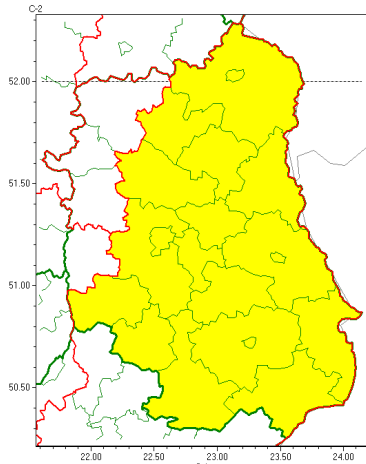

Zasięg ostrzeżeń w województwie

Burze z gradem  
2022-07-31 08:59

Silny deszcz z burzami  
2022-07-31 08:59

**WOJEWÓDZTWO LUBELSKIE**  
**OSTRZEŻENIA METEOROLOGICZNE ZBIORCZO NR 125**  
**WYKAZ OBYWÓW ZUJAWIENIA OSTRZEŻENIA**  
**o godz. 08:59 dnia 31.07.2022**

<b>Zjawisko/Stopień zagrożenia</b>	Silny deszcz z burzami/1 ODWOŁANIE
<b>Obszar (w nawiasie numer ostrzeżenia dla powiatu)</b>	powiaty: bialski(59), Biała Podlaska(59), Chełm(69), chełmski(69), lubartowski(59), lubelski(68), Lublin(66), Łęczyski(66), opolski(65), parczewski(58), radzyński(58), widnicki(69), włodawski(62)
<b>Czas odwołania</b>	godz. 08:59 dnia 31.07.2022
<b>Przyczyna</b>	Zjawisko zakończyło się
<b>SMS</b>	IMGW-PIB INFORMUJE: DESZCZ i BURZE/- lubelskie (13 powiatów) 08:59/31.07.2022 ZJAWISKO ZAKOŃCZYŁO SIĘ. Dotyczy powiatów: bialski, Biała Podlaska, Chełm, chełmski, lubartowski, lubelski, Lublin, Łęczyski, opolski, parczewski, radzyński, widnicki i włodawski.
<b>RSO</b>	Woj. lubelskie (13 powiatów), IMGW-PIB odwołał ostrzeżenie pierwszego stopnia o intensywnych opadach deszczu z burzami
<b>Uwagi</b>	Brak
<b>Zjawisko/Stopień zagrożenia</b>	Burze z gradem/1
<b>Obszar (w nawiasie numer ostrzeżenia dla powiatu)</b>	powiaty: bialski(60), Biała Podlaska(60), biłgorajski(69), Chełm(70), chełmski(70), hrubieszowski(67), janowski(68), krasnostawski(71), krańcicki(67), lubartowski(60), lubelski(69), Lublin(67), Łęczyski(67), parczewski(59), radzyński(59), widnicki(70), tomaszowski(70), włodawski(63), zamojski(69), Zamość(69)
<b>Ważność</b>	od godz. 10:00 dnia 31.07.2022 do godz. 20:00 dnia 31.07.2022