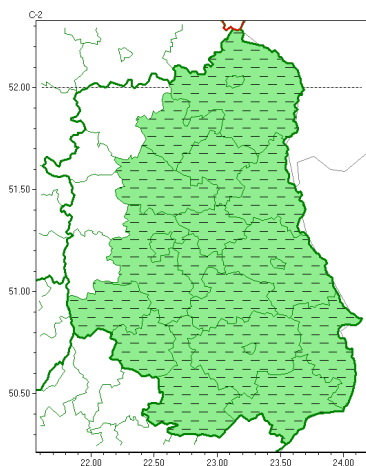

email: meteo.warszawa@imgw.pl

www: www.imgw.pl

Zasięg ostrzeżeń w województwie

Burze z gradem  
2022-07-31 17:19

Silny deszcz z burzami  
2022-07-31 17:19

**WOJEWÓDZTWO LUBELSKIE**  
**OSTRZEŻENIA METEOROLOGICZNE ZBIORCZO NR 126**  
**WYKAZ OBOWIĄZUJĄCYCH OSTRZEŻEŃ**  
**o godz. 17:19 dnia 31.07.2022**

<b>Zjawisko/Stopień zagrożenia</b>	Burze z gradem/1 ODWOŁANIE
<b>Obszar (w nawiasie numer ostrzeżenia dla powiatu)</b>	powiaty: biłgorajski(69), janowski(68), krasnostawski(71), krańcicki(67), lubartowski(60), lubelski(69), Lublin(67), Łęczycki(67), parczewski(59), radzyński(59), widnicki(70)
<b>Czas odwołania</b>	godz. 17:19 dnia 31.07.2022
<b>Przyczyna</b>	Zjawisko nie wystąpiło.
<b>SMS</b>	IMGW-PIB INFORMUJE: BURZE Z GRADEM/- lubelskie (11 powiatów) 17:19/31.07.2022 ZJAWISKO ZAKOŃCZYŁO SIĘ. Dotyczy powiatów: biłgorajski, janowski, krasnostawski, krańcicki, lubartowski, lubelski, Lublin, Łęczycki, parczewski, radzyński i widnicki.
<b>RSO</b>	Woj. lubelskie (0 powiatów), IMGW-PIB odwołał ostrzeżenie pierwszego stopnia o burzach z gradem
<b>Uwagi</b>	Brak
<b>Zjawisko/Stopień zagrożenia</b>	Burze z gradem/1 ODWOŁANIE
<b>Obszar (w nawiasie numer ostrzeżenia dla powiatu)</b>	powiaty: bialski(60), Biała Podlaska(60), Chełm(70), chełmski(70), hrubieszowski(67), tomaszowski(70), włodawski(63), zamojski(69), Zamość (69)
<b>Czas odwołania</b>	godz. 17:19 dnia 31.07.2022
<b>Przyczyna</b>	Zjawisko zakończyło się