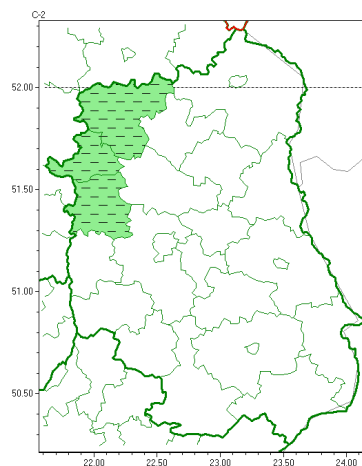

email: meteo.warszawa@imgw.pl

www: www.imgw.pl

Zasięg ostrzeżeń w województwie

Burze z gradem  
2022-07-31 17:19

Silny deszcz z burzami  
2022-07-31 17:19

**WOJEWÓDZTWO LUBELSKIE**  
**OSTRZEŻENIA METEOROLOGICZNE ZBIORCZO NR 126**  
**WYKAZ OBOWIĄZUJĄCYCH OSTRZEŻEŃ**  
**o godz. 17:19 dnia 31.07.2022**

<b>Zjawisko/Stopień zagrożenia</b>	Burze z gradem/1 ODWOŁANIE
<b>Obszar (w nawiasie numer ostrzeżenia dla powiatu)</b>	powiaty: biłgorajski(69), janowski(68), krasnostawski(71), krańcicki(67), lubartowski(60), lubelski(69), Lublin(67), Łęczycki(67), parczewski(59), radzyński(59), widnicki(70)
<b>Czas odwołania</b>	godz. 17:19 dnia 31.07.2022
<b>Przyczyna</b>	Zjawisko nie wystąpiło.
<b>SMS</b>	IMGW-PIB INFORMUJE: BURZE Z GRADEM/- lubelskie (11 powiatów) 17:19/31.07.2022 ZJAWISKO ZAKOŃCZYŁO SIĘ. Dotyczy powiatów: biłgorajski, janowski, krasnostawski, krańcicki, lubartowski, lubelski, Lublin, Łęczycki, parczewski, radzyński i widnicki.
<b>RSO</b>	Woj. lubelskie (0 powiatów), IMGW-PIB odwołał ostrzeżenie pierwszego stopnia o burzach z gradem
<b>Uwagi</b>	Brak
<b>Zjawisko/Stopień zagrożenia</b>	Burze z gradem/1 ODWOŁANIE
<b>Obszar (w nawiasie numer ostrzeżenia dla powiatu)</b>	powiaty: bialski(60), Biała Podlaska(60), Chełm(70), chełmski(70), hrubieszowski(67), tomaszowski(70), włodawski(63), zamojski(69), Zamość (69)
<b>Czas odwołania</b>	godz. 17:19 dnia 31.07.2022
<b>Przyczyna</b>	Zjawisko zakończyło się