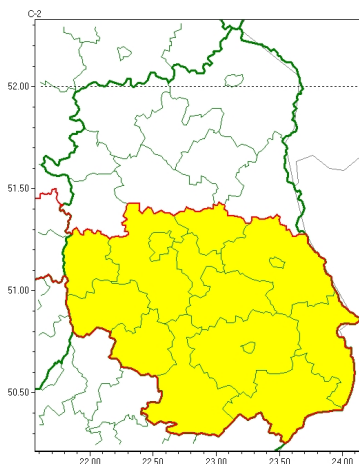

Zasięg ostrzeżeń w województwie

Gęsta mgła
2022-11-15 20:33

WOJEWÓDZTWO LUBELSKIE
OSTRZEŻENIA METEOROLOGICZNE ZBIORCZO NR 177
WYKAZ OBOWIĄZUJĄCYCH OSTRZEŻEŃ
o godz. 20:33 dnia 15.11.2022

Zjawisko/Stopień zagrożenia	Gęsta mgła/1
Obszar (w nawiasie numer ostrzeżenia dla powiatu)	powiaty: biłgorajski(95), Chełm(93), chełmski(93), hrubieszowski(90), janowski(93), krasnostawski(94), kraśnicki(92), lubelski(91), Lublin(89), łączyński(90), opolski(90), świdnicki(93), tomaszowski(95), zamojski(94), Zamość(94)
Ważność	od godz. 20:35 dnia 15.11.2022 do godz. 05:00 dnia 16.11.2022
Prawdopodobieństwo	80%
Przebieg	Miejscami obserwuje się i prognozuje gęste mgły, w zasięgu których widzialność może wynosić miejscami od 100 m do 200 m.
SMS	IMGW-PIB OSTRZEŻEGA: MĞŁA/1 lubelskie (15 powiatów) od 20:35/15.11 do 05:00/16.11.2022 widzialność 100 m. Dotyczy powiatów: biłgorajski, Chełm, chełmski, hrubieszowski, janowski, krasnostawski, kraśnicki, lubelski, Lublin, łączyński, opolski, świdnicki, tomaszowski, zamojski i Zamość.
RSO	Woj. lubelskie (15 powiatów), IMGW-PIB wydał ostrzeżenie pierwszego stopnia o silnych mgłach
Uwagi	Brak.