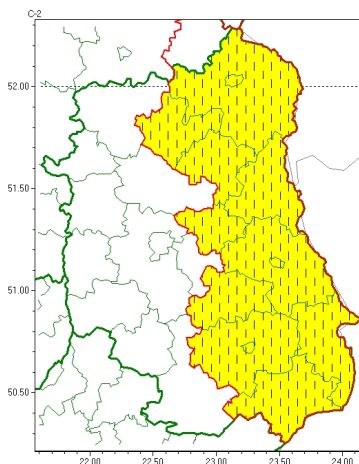

### Zasięg ostrzeżeń w województwie

Opady mroźne  
2022-12-07 00:09

**WOJEWÓDZTWO LUBELSKIE**  
**OSTRZEŻENIA METEOROLOGICZNE ZBIORCZO NR 205**  
**WYKAZ OBSZARÓW NA CYCHOSTRZEŻENIE**  
**o godz. 00:09 dnia 07.12.2022**

Zjawisko/Stopień zagrożenia	Opady mroźne/1 ZMIANA
Obszar (w nawiasie numer ostrzeżenia dla powiatu)	powiaty: białski(95), Biała Podlaska(95), Chełm(107), chełmski(107), hrubieszowski(105), krasnostawski(106), Łęczycki(104), parczewski(94), radzycki(94), tomaszowski(108), włodawski(99), zamojski(107), Zamość (107)
Ważność	od godz. 00:09 dnia 07.12.2022 do godz. 09:00 dnia 07.12.2022
Prawdopodobieństwo	80%
Przebieg	Miejscami wystąpią i nadal prognozowane są słabe opady mroźne deszczu lub młotki powodujące gołoledź.
SMS	IMGW-PIB OSTRZEŻENIA: MROŹNE OPADY/1 lubelskie (13 powiatów) od 00:09/07.12 do 09:00/07.12.2022 mroźne opady, drogi liskie. Dotyczy powiatów: białski, Biała Podlaska, Chełm, chełmski, hrubieszowski, krasnostawski, Łęczycki, parczewski, radzycki, tomaszowski, włodawski, zamojski i Zamość.
RSO	Woj. lubelskie (13 powiatów), IMGW-PIB wydał ostrzeżenie pierwszego stopnia o opadach mroźnych
Uwagi	Zmiana dotyczy ważności ostrzeżenia.