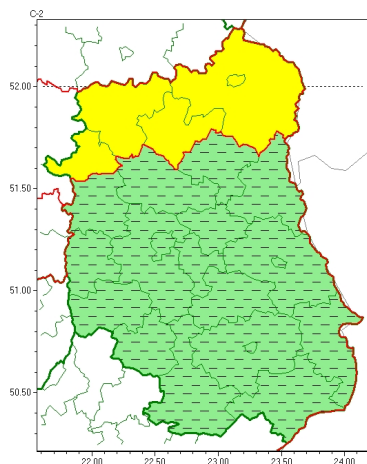

### Zasięg ostrzeżeń w województwie

Opady marznące  
2023-01-22 20:43

Gęsta mgła  
2023-01-22 20:43

## WOJEWÓDZTWO LUBELSKIE OSTRZEŻENIA METEOROLOGICZNE ZBIORCZO NR 15 WYKAZ OBLICZAJĄCY CYCHOSTRZEŻENIA o godz. 20:43 dnia 22.01.2023

Zjawisko/Stopień zagrożenia	Opady marznące/ODWOŁANIE
Obszar (w nawiasie numer ostrzeżenia dla powiatu)	powiaty: biłgorajski(7), Chełm(6), chełmski(6), hrubieszowski(6), janowski(7), krasnostawski(7), krańcicki(7), lubartowski(9), lubelski(7), Lublin(7), Łęczycki(7), opolski(6), parczewski(7), puławski(7), widnicki(7), tomaszowski(6), włodawski(6), zamojski(7), Zamość(7)
Czas odwołania	godz. 20:42 dnia 22.01.2023
Przyczyna	Zjawisko zakończyło się
SMS	IMGW-PIB INFORMUJE: MARZĄCE OPADY/- lubelskie (19 powiatów) 20:42/22.01.2023 ZJAWISKO ZAKOŃCZYŁO SIĘ. Dotyczy powiatów: biłgorajski, Chełm, chełmski, hrubieszowski, janowski, krasnostawski, krańcicki, lubartowski, lubelski, Lublin, Łęczycki, opolski, parczewski, puławski, widnicki, tomaszowski, włodawski, zamojski i Zamość.
RSO	Woj. lubelskie (19 powiatów), IMGW-PIB odwołał ostrzeżenie pierwszego stopnia o opadach marzących
Uwagi	Brak
Zjawisko/Stopień zagrożenia	Opady marznące/1
Obszar (w nawiasie numer ostrzeżenia dla powiatu)	powiaty: bialski(6), Biała Podlaska(6), łukowski(6), radzycki(6), rycki(6)
Ważność	od godz. 19:00 dnia 22.01.2023 do godz. 09:00 dnia 23.01.2023
Prawdopodobieństwo	80%
Przebieg	Prognozowane są słabe opady marzącego deszczu lub młotki powodujące gołolędy.