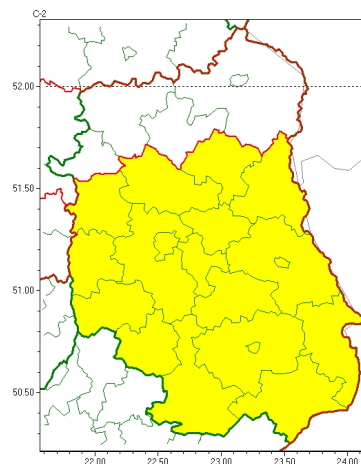

### Zasięg ostrzeżeń w województwie

Opady marznące  
2023-01-22 20:43

Gęsta mgła  
2023-01-22 20:43

## WOJEWÓDZTWO LUBELSKIE OSTRZEŻENIA METEOROLOGICZNE ZBIORCZO NR 15 WYKAZ OBLICZAJĄCY CYCHOSTRZEŻENIA o godz. 20:43 dnia 22.01.2023

Zjawisko/Stopień zagrożenia	Opady marznące/ODWOŁANIE
Obszar (w nawiasie numer ostrzeżenia dla powiatu)	powiaty: biłgorajski(7), Chełm(6), chełmski(6), hrubieszowski(6), janowski(7), krasnostawski(7), krańcicki(7), lubartowski(9), lubelski(7), Lublin(7), Łęczycki(7), opolski(6), parczewski(7), puławski(7), widnicki(7), tomaszowski(6), włodawski(6), zamojski(7), Zamość(7)
Czas odwołania	godz. 20:42 dnia 22.01.2023
Przyczyna	Zjawisko zakończyło się
SMS	IMGW-PIB INFORMUJE: MARZĄCE OPADY/- lubelskie (19 powiatów) 20:42/22.01.2023 ZJAWISKO ZAKOŃCZYŁO SIĘ. Dotyczy powiatów: biłgorajski, Chełm, chełmski, hrubieszowski, janowski, krasnostawski, krańcicki, lubartowski, lubelski, Lublin, Łęczycki, opolski, parczewski, puławski, widnicki, tomaszowski, włodawski, zamojski i Zamość.
RSO	Woj. lubelskie (19 powiatów), IMGW-PIB odwołał ostrzeżenie pierwszego stopnia o opadach marzących
Uwagi	Brak
Zjawisko/Stopień zagrożenia	Opady marznące/1
Obszar (w nawiasie numer ostrzeżenia dla powiatu)	powiaty: bialski(6), Biała Podlaska(6), łukowski(6), radzycki(6), rycki(6)
Ważność	od godz. 19:00 dnia 22.01.2023 do godz. 09:00 dnia 23.01.2023
Prawdopodobieństwo	80%
Przebieg	Prognozowane są słabe opady marzącego deszczu lub młotki powodujące gołolędy.