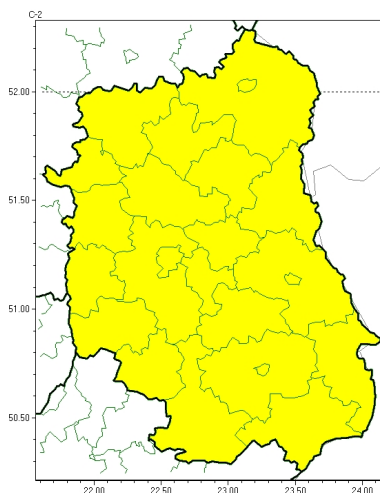

Burze

**PROGNOZA NIEBEZPIECZNYCH ZJAWISK METEOROLOGICZNYCH
NA PIERWSZ DOB**

Obszar	Województwo lubelskie
Ważność (cz. urz.)	od godz. 07:30 dnia 02.06.2024 (niedziela) do godz. 07:30 dnia 03.06.2024 (poniedziałek)
Zjawisko/stopień zagrożenia Kryteria	Burze/1 (wszystkie powiaty) Burze z opadami deszczu 20-35 mm lub porywami wiatru o prędkości 70-85 km/h. Lokalnie grad.

Burze

**PROGNOZA NIEBEZPIECZNYCH ZJAWISK METEOROLOGICZNYCH
NA DRUG DOB**

Obszar	Województwo lubelskie
Ważność (cz. urz.)	od godz. 07:30 dnia 03.06.2024 (poniedziałek) do godz. 07:30 dnia 04.06.2024 (wtorek)
Zjawisko/stopień zagrożenia Kryteria	Burze/1 (wszystkie powiaty) Burze z opadami deszczu 20-35 mm lub porywami wiatru o prędkości 70-85 km/h. Lokalnie grad.

Burze

**PROGNOZA NIEBEZPIECZNYCH ZJAWISK METEOROLOGICZNYCH
NA TRZECI DOB**

Obszar	Województwo lubelskie
Ważność (cz. urz.)	od godz. 07:30 dnia 04.06.2024 (wtorek) do godz. 07:30 dnia 05.06.2024 (roda)
Zjawisko/stopień zagrożenia Kryteria	Burze/1 (wszystkie powiaty) Burze z opadami deszczu 20-35 mm lub porywami wiatru o prędkości 70-85 km/h. Lokalnie grad.