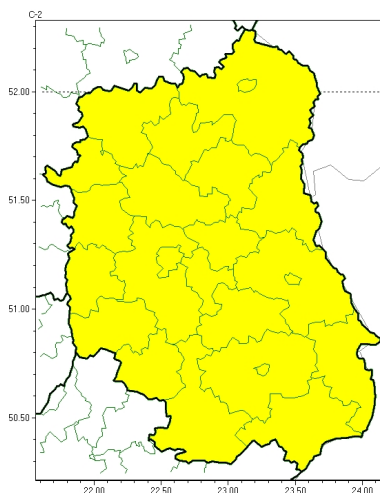

Burze

**PROGNOZA NIEBEZPIECZNYCH ZJAWISK METEOROLOGICZNYCH
NA PIERWSZ DOB**

Obszar	Województwo lubelskie
Ważność (cz. urz.)	od godz. 07:30 dnia 02.06.2024 (niedziela) do godz. 07:30 dnia 03.06.2024 (poniedziałek)
Zjawisko/stopień zagrożenia Kryteria	Burze/1 (wszystkie powiaty) Burze z opadami deszczu 20-35 mm lub porywami wiatru o prędkości 70-85 km/h. Lokalnie grad.

Burze

**PROGNOZA NIEBEZPIECZNYCH ZJAWISK METEOROLOGICZNYCH
NA DRUG DOB**

Obszar	Województwo lubelskie
Ważność (cz. urz.)	od godz. 07:30 dnia 03.06.2024 (poniedziałek) do godz. 07:30 dnia 04.06.2024 (wtorek)
Zjawisko/stopień zagrożenia Kryteria	Burze/1 (wszystkie powiaty) Burze z opadami deszczu 20-35 mm lub porywami wiatru o prędkości 70-85 km/h. Lokalnie grad.

Burze

**PROGNOZA NIEBEZPIECZNYCH ZJAWISK METEOROLOGICZNYCH
NA TRZECI DOB**

Obszar	Województwo lubelskie
Ważność (cz. urz.)	od godz. 07:30 dnia 04.06.2024 (wtorek) do godz. 07:30 dnia 05.06.2024 (roda)
Zjawisko/stopień zagrożenia Kryteria	Burze/1 (wszystkie powiaty) Burze z opadami deszczu 20-35 mm lub porywami wiatru o prędkości 70-85 km/h. Lokalnie grad.

Brak niebezpiecznych zjawisk

**PROGNOZA NIEBEZPIECZNYCH ZJAWISK METEOROLOGICZNYCH
NA CZWART DOB**

Obszar	Województwo lubelskie
Wa no (cz. urz.)	od godz. 07:30 dnia 05.06.2024 (roda) do godz. 07:30 dnia 06.06.2024 (czwartek)
Zjawisko/stopie zagrożenia Kryteria	Nie przewiduje się /-