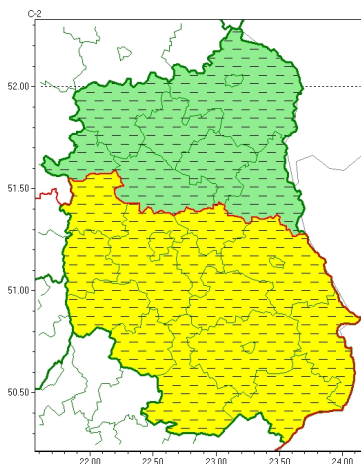

Zasięg ostrzeżeń w województwie

Burze  
2024-06-07 06:06

**WOJEWÓDZTWO LUBELSKIE**  
**OSTRZEŻENIA METEOROLOGICZNE ZBIORCZO NR 114**  
**WYKAZ OBSZARÓW ZJAWISKA BURZE**  
**o godz. 06:06 dnia 07.06.2024**

Zjawisko/Stopień zagrożenia	Burze/1 ODWOŁANIE
Obszar (w nawiasie numer ostrzeżenia dla powiatu)	powiaty: bialski(53), Biała Podlaska(53), biłgorajski(59), Chełm(56), chełmski(56), hrubieszowski(58), janowski(61), krasnostawski(58), krańcicki(61), lubartowski(53), lubelski(57), Lublin(57), Łęczyski(56), łukowski(53), opolski(59), parczewski(55), puławski(56), radzyński(53), rycki(53), widnicki(58), tomaszowski(60), włodawski(54), zamojski(59), Zamość (59)
Czas odwołania	godz. 06:05 dnia 07.06.2024
Przyczyna	Zjawisko zakończyło się
SMS	IMGW-PIB INFORMUJE: BURZE/- lubelskie (wszystkie powiaty) 06:05/07.06.2024 ZJAWISKO ZAKOŃCZYŁO SIĘ. Dotyczy powiatów: wszystkie powiaty.
RSO	Woj. lubelskie (wszystkie powiaty), IMGW-PIB odwołał ostrzeżenie pierwszego stopnia o burzach
Uwagi	Brak.
Zjawisko/Stopień zagrożenia	Burze/1
Obszar (w nawiasie numer ostrzeżenia dla powiatu)	powiaty: biłgorajski(60), Chełm(57), chełmski(57), hrubieszowski(59), janowski(62), krasnostawski(59), krańcicki(62), lubelski(58), Lublin(58), Łęczyski(57), opolski(60), puławski(57), widnicki(59), tomaszowski(61), zamojski(60), Zamość (60)
Ważność	od godz. 13:00 dnia 07.06.2024 do godz. 22:00 dnia 07.06.2024
Prawdopodobieństwo	70%