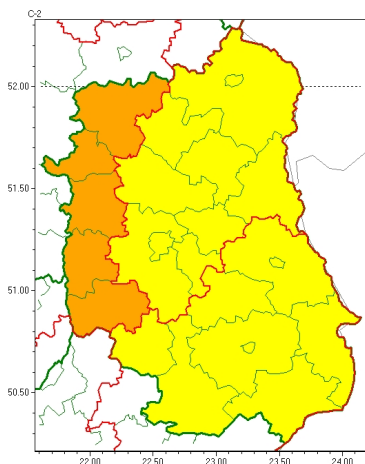

Zasięg ostrzeżeń w województwie

Burze  
2024-06-30 12:04

Upał  
2024-06-30 12:04

**WOJEWÓDZTWO LUBELSKIE**  
**OSTRZEŻENIA METEOROLOGICZNE ZBIORCZO NR 150**  
**WYKAZ OBSZARÓW ZUSYTYCH OSTRZEŻENIAMI**  
**o godz. 12:04 dnia 30.06.2024**

Zjawisko/Stopień zagrożenia	Burze/1
Obszar (w nawiasie numer ostrzeżenia dla powiatu)	powiaty: bialski(64), Biała Podlaska(64), biłgorajski(75), Chełm(70), chełmski(70), hrubieszowski(73), janowski(75), krasnostawski(73), lubartowski(66), lubelski(70), Lublin(70), Łęczycki(70), parczewski(68), radzyński(66), widnicki(72), tomaszowski(76), włodawski(66), zamojski(75), Zamość (75)
Ważność	od godz. 23:00 dnia 30.06.2024 do godz. 08:00 dnia 01.07.2024
Prawdopodobieństwo	80%
Przebieg	Prognozowane są burze, którym miejscami będą towarzyszyć silne opady deszczu do 35 mm oraz porywy wiatru do 80 km/h. Lokalnie grad.
SMS	IMGW-PIB OSTRZEŻENIA: BURZE/1 lubelskie (19 powiatów) od 23:00/30.06 do 08:00/01.07.2024 deszcz 35 mm, porywy 80 km/h, grad. Dotyczy powiatów: bialski, Biała Podlaska, biłgorajski, Chełm, chełmski, hrubieszowski, janowski, krasnostawski, lubartowski, lubelski, Lublin, Łęczycki, parczewski, radzyński, widnicki, tomaszowski, włodawski, zamojski i Zamość.
RSO	Woj. lubelskie (19 powiatów), IMGW-PIB wydał ostrzeżenie pierwszego stopnia o burzach
Uwagi	Brak.
Zjawisko/Stopień zagrożenia	Burze/2
Obszar (w nawiasie numer ostrzeżenia dla powiatu)	powiaty: krańcowski(74), łukowski(66), opolski(72), puławski(69), rycki(66)
Ważność	od godz. 20:00 dnia 30.06.2024 do godz. 05:00 dnia 01.07.2024