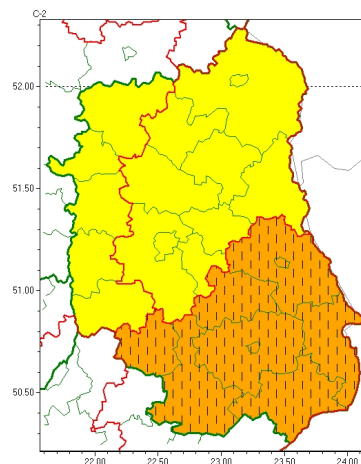

Zasięg ostrzeżeń w województwie

Burze  
2024-06-30 12:04

Upał  
2024-06-30 12:04

**WOJEWÓDZTWO LUBELSKIE**  
**OSTRZEŻENIA METEOROLOGICZNE ZBIORCZO NR 150**  
**WYKAZ OBSZARÓW ZUSYTYCH OSTRZEŻENIAMI**  
**o godz. 12:04 dnia 30.06.2024**

Zjawisko/Stopień zagrożenia	Burze/1
Obszar (w nawiasie numer ostrzeżenia dla powiatu)	powiaty: bialski(64), Biała Podlaska(64), biłgorajski(75), Chełm(70), chełmski(70), hrubieszowski(73), janowski(75), krasnostawski(73), lubartowski(66), lubelski(70), Lublin(70), Łęczycki(70), parczewski(68), radzyński(66), widnicki(72), tomaszowski(76), włodawski(66), zamojski(75), Zamość (75)
Ważność	od godz. 23:00 dnia 30.06.2024 do godz. 08:00 dnia 01.07.2024
Prawdopodobieństwo	80%
Przebieg	Prognozowane są burze, którym miejscami będą towarzyszyć silne opady deszczu do 35 mm oraz porywy wiatru do 80 km/h. Lokalnie grad.
SMS	IMGW-PIB OSTRZEŻENIA: BURZE/1 lubelskie (19 powiatów) od 23:00/30.06 do 08:00/01.07.2024 deszcz 35 mm, porywy 80 km/h, grad. Dotyczy powiatów: bialski, Biała Podlaska, biłgorajski, Chełm, chełmski, hrubieszowski, janowski, krasnostawski, lubartowski, lubelski, Lublin, Łęczycki, parczewski, radzyński, widnicki, tomaszowski, włodawski, zamojski i Zamość.
RSO	Woj. lubelskie (19 powiatów), IMGW-PIB wydał ostrzeżenie pierwszego stopnia o burzach
Uwagi	Brak.
Zjawisko/Stopień zagrożenia	Burze/2
Obszar (w nawiasie numer ostrzeżenia dla powiatu)	powiaty: krańcowski(74), łukowski(66), opolski(72), puławski(69), rycki(66)
Ważność	od godz. 20:00 dnia 30.06.2024 do godz. 05:00 dnia 01.07.2024