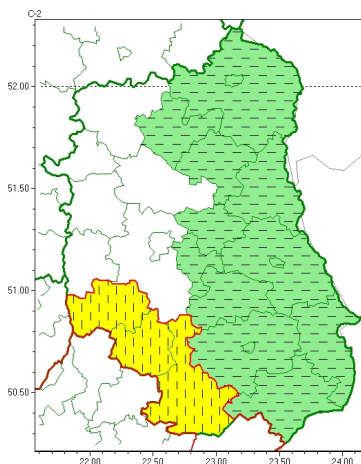

Zasięg ostrzeżeń w województwie

Burze  
2024-08-09 04:49

**WOJEWÓDZTWO LUBELSKIE**  
**OSTRZEŻENIA METEOROLOGICZNE ZBIORCZO NR 200**  
**WYKAZ OBSZARÓW ZUCIANYCH OSTRZEŻENIAMI**  
**o godz. 04:49 dnia 09.08.2024**

Zjawisko/Stopień zagrożenia	Burze/1 ODWOŁANIE
Obszar (w nawiasie numer ostrzeżenia dla powiatu)	powiaty: bialski(79), Biała Podlaska(79), Chełm(90), chełmski(90), hrubieszowski(95), krasnostawski(93), Łęczycki(87), parczewski(84), radzyński(81), widnicki(91), tomaszowski(99), włodawski(84), zamojski(96), Zamość (96)
Czas odwołania	godz. 04:49 dnia 09.08.2024
Przyczyna	Zjawisko zakończyło się
SMS	IMGW-PIB INFORMUJE: BURZE/- lubelskie (14 powiatów) 04:49/09.08.2024 ZJAWISKO ZAKOŃCZYŁO SIĘ. Dotyczy powiatów: bialski, Biała Podlaska, Chełm, chełmski, hrubieszowski, krasnostawski, Łęczycki, parczewski, radzyński, widnicki, tomaszowski, włodawski, zamojski i Zamość.
RSO	Woj. lubelskie (14 powiatów), IMGW-PIB odwołał ostrzeżenie pierwszego stopnia o burzach
Uwagi	Brak.
Zjawisko/Stopień zagrożenia	Burze/1 ZMIANA
Obszar (w nawiasie numer ostrzeżenia dla powiatu)	powiaty: biłgorajski(97), janowski(96), krańcowski(94)
Ważność	od godz. 16:00 dnia 08.08.2024 do godz. 07:00 dnia 09.08.2024
Prawdopodobieństwo	90%
Przebieg	Prognozowane są burze, którym miejscami będą towarzyszyć silne opady deszczu od 20 mm do 35 mm oraz porywy wiatru do 70 km/h. Lokalnie grad.