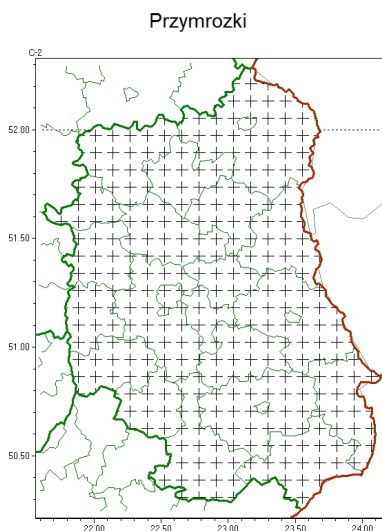

Zasięg komunikatu w województwie

Komunikat meteorologiczny z godz. 06:07 dnia 22.04.2026

Nazwa biura	IMGW-PIB Centralne Biuro Prognoz Meteorologicznych - Wydział w Warszawie
Zjawiska	Przymrozki
Obszar	województwo lubelskie powiaty: bialski, Biała Podlaska, biłgorajski, Chełm, chełmski, hrubieszowski, janowski, krasnostawski, kraśnicki, lubartowski, lubelski, Lublin, łęczyński, łukowski, opolski, parczewski, puławski, radzyński, rycki, świdnicki, tomaszowski, włodawski, zamojski, Zamość
Sytuacja meteorologiczna	Na znacznym obszarze Polski występują przymrozki. Temperatura powietrza na tym obszarze przeważnie wynosi -1°C do -2°C , lokalnie niżej, od -3°C do -5°C , a przy gruncie - do -4°C , punktowo -6°C . W ciągu następných dwóch godzin temperatura wzrośnie powyżej 0°C .
Uwagi	Komunikat przygotowany na podstawie danych z systemów teledetekcji atmosfery oraz sieci pomiarowo-obszernych IMGW-PIB. Lokalnie zjawiska mogą mieć inny przebieg niż opisany.
Godzina i data wydania	godz. 06:07 dnia 22.04.2026